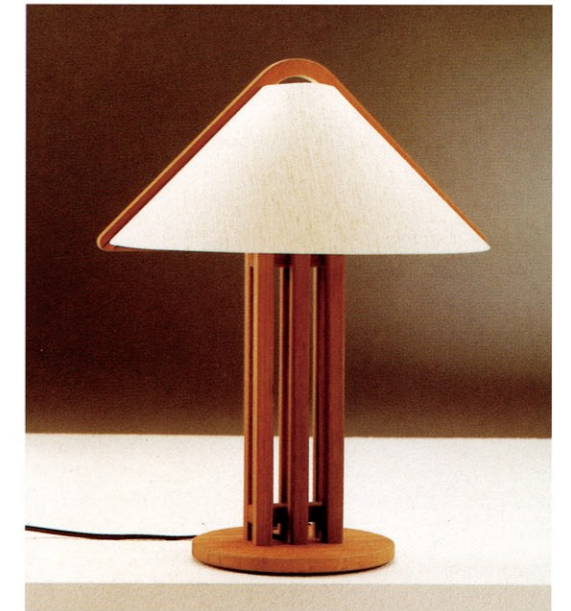

WINGA

Holz/wood: Teak
Schirm/shade: Tussah
Design: Domus Team

GOETA Table lamp
Shade can be cleaned with foam.

Techn. Daten / *techn. data:*
H 57 cm, ø 45 cm
3,300 kg netto
1 x 80 W max. E 27 oder/or E 26

Art. Nr. 7408.5004

GOETA floor lamp
Shade can be cleaned with foam.

Techn. Daten / *techn. data:*
H 136 cm, ø 60 cm
7,600 kg netto
1 x 100 W max. E 27 oder/or E 26

Art. Nr. 6408.4804